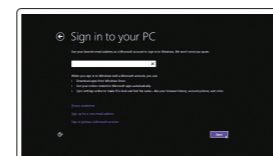

2 Finish Windows setup

Τελειώστε την εγκατάσταση των Windows
Dokončite inštaláciu systému Windows
انتهاء إعداد Windows

Enable security and updates

Ενεργοποιήστε τις ρυθμίσεις για την ασφάλεια και τις ενημερώσεις
Rovnoite bezpečnostné funkcie a aktualizácie
تمكين الأمان والتحديثات

Connect to your network

Σύνδεση στο δίκτυό σας
Pripojte sa k sieti
التوصيل بالشبكة

- NOTE:** If you are connecting to a secured wireless network, enter the password for the wireless network access when prompted.
 - ΣΗΜΕΙΩΣΗ:** Αν πρόκειται να συνδεθείτε σε ασφαλές ασύρματο δίκτυο, πληκτρολογήστε τον κωδικό πρόσβασης στο ασύρματο δίκτυο όταν παρουσιαστεί η σχετική προτροπή.
 - POZNÁMKA:** Ak sa pripájate k zabezpečenej bezdrôtovej sieti, na výzvu zadajte heslo prístupu k bezdrôtovej sieti.
- ملاحظة:** في حالة اتصالك بشبكة لاسلكية مؤمنة، أدخل كلمة المرور لوصول الشبكة اللاسلكية عند مطالبتك.