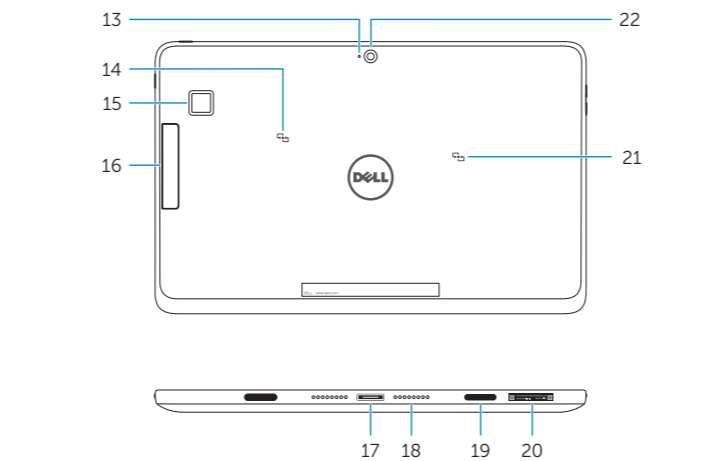

Features

Δυνατότητες | Vlastnosti | الميزات

1. Power button
2. Power and battery-charge status light
3. Camera-status light
4. Microphone
5. Front camera
6. Microphone
7. Headset port
8. Volume-control buttons (2)
9. Microphone
10. Micro-HDMI port
11. USB 3.0 port
12. USB 3.0 and power-adaptor port (USB-C)

1. Κουμπτί λειτουργίας
2. Λυχνία κατάστασης τροφοδοσίας και φόρτισης μπαταρίας
3. Λυχνία κατάστασης κάμερας
4. Δεξί μικρόφωνο
5. Μπροστινή κάμερα
6. Αριστερό μικρόφωνο
7. Θύρα κεφαλοσυσσκευής
8. Κουμπτιά ρύθμισης ακουστικής έντασης (2)
9. Μικρόφωνο
10. Θύρα micro-HDMI
11. Θύρα USB 3.0
12. Θύρα USB 3.0 και προσαρμογέα ισχύος (USB-C)
13. Μικρόφωνο
14. Περιοχή αισθητήρα NFC (μόνο σε Latitude 5175)

15. Fingerprint reader (Latitude 5179 only)
16. Smart-card reader (Latitude 5179 only)
17. Docking connector
18. Docking pins (2)
19. Docking slots (2)
20. Service Tag label
21. NFC-sensor area (Latitude 5179 only)
22. Rear camera
23. Security-cable slot
24. Micro-SIM card slot
25. MicroSD-card slot
26. Windows button

15. Μονάδα ανάγνωσης δακτυλικών αποτυπωμάτων (μόνο σε Latitude 5179)
16. Μονάδα ανάγνωσης έξυπνων καρτών (μόνο σε Latitude 5179)
17. Σύνδεσμος βάσης σύνδεσης
18. Ακίδες σύνδεσης (2)
19. Υποδοχές σύνδεσης (2)
20. Επκέτα εξυπηρέτησης
21. Περιοχή αισθητήρα NFC (μόνο σε Latitude 5179)
22. Πίσω κάμερα
23. Υποδοχή καλωδίου ασφαλείας
24. Υποδοχή κάρτας micro-SIM
25. Υποδοχή κάρτας microSD
26. Κουμπτί Windows

1. Tlačidlo napájania
2. Kontrolka napájania a stavu batérie
3. Kontrolka stavu kamery
4. Právý mikrofón
5. Predný fotoaparát
6. Ľavý mikrofón
7. Zdieľka na slúchadlá
8. Tlačidlá na ovládanie hlasitosti (2)
9. Mikrofón
10. Port micro-HDMI
11. Port USB 3.0
12. USB 3.0 a port napájacieho adaptéra (USB-C)
13. Mikrofón
14. Oblasť snímača NFC (iba model Latitude 5175)

1. Τlačidlo napájania
2. Kontrolka napájania a stavu batérie
3. Kontrolka stavu kamery
4. Právý mikrofón
5. Predný fotoaparát
6. Ľavý mikrofón
7. Zdieľka na slúchadlá
8. Tlačidlá na ovládanie hlasitosti (2)
9. Mikrofón
10. Port micro-HDMI
11. Port USB 3.0
12. USB 3.0 a port napájacieho adaptéra (USB-C)
13. Mikrofón
14. Oblasť snímača NFC (iba model Latitude 5175)

15. Čítačka odtlačku prstov (iba model Latitude 5179)
16. Čítačka kariet Smart Card (iba model Latitude 5179)
17. Dokovací konektor
18. Dokovacie kolíky (2)
19. Dokovacie zásuvky (2)
20. Servisný štítok
21. Oblasť snímača NFC (iba model Latitude 5179)
22. Zadná kamera
23. Otvor pre bezpečnostný kábel
24. Zásuvka pre kartu micro-SIM
25. Zásuvka pre kartu microSD
26. Tlačidlo Windows

15. Čítačka odtlačku prstov (iba model Latitude 5179)
16. Čítačka kariet Smart Card (iba model Latitude 5179)
17. Dokovací konektor
18. Dokovacie kolíky (2)
19. Dokovacie zásuvky (2)
20. Servisný štítok
21. Oblasť snímača NFC (iba model Latitude 5179)
22. Zadná kamera
23. Otvor pre bezpečnostný kábel
24. Zásuvka pre kartu micro-SIM
25. Zásuvka pre kartu microSD
26. Tlačidlo Windows