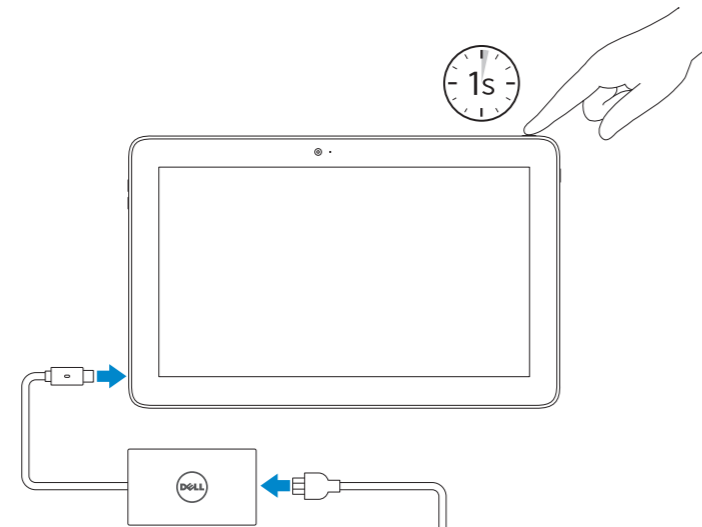

Latitude 5175/5179

Quick Start Guide

Οδηγός γρήγορης έναρξης
Stručná úvodná príručka
دليل البدء السريع

1 Connect the power cable and press the power button for 1 second

Συνδέστε το καλώδιο τροφοδοσίας και πιέστε το κουμπί λειτουργίας επί 1 δευτερόλεπτο
Zapojte napájací kábel a stlačte spínač napájania na 1 sekundu
قم بتوصيل كبل التيار واضغط على زر التشغيل لمدة ثانية

2 Finish Windows setup

Τελειώστε την εγκατάσταση των Windows
Dokončite inštaláciu systému Windows
انتهاء إعداد Windows

Enable security and updates

Ενεργοποιήστε τις ρυθμίσεις για την ασφάλεια και τις ενημερώσεις
Rovnoite bezpečnostné funkcie a aktualizácie
تمكين الأمان والتحديثات